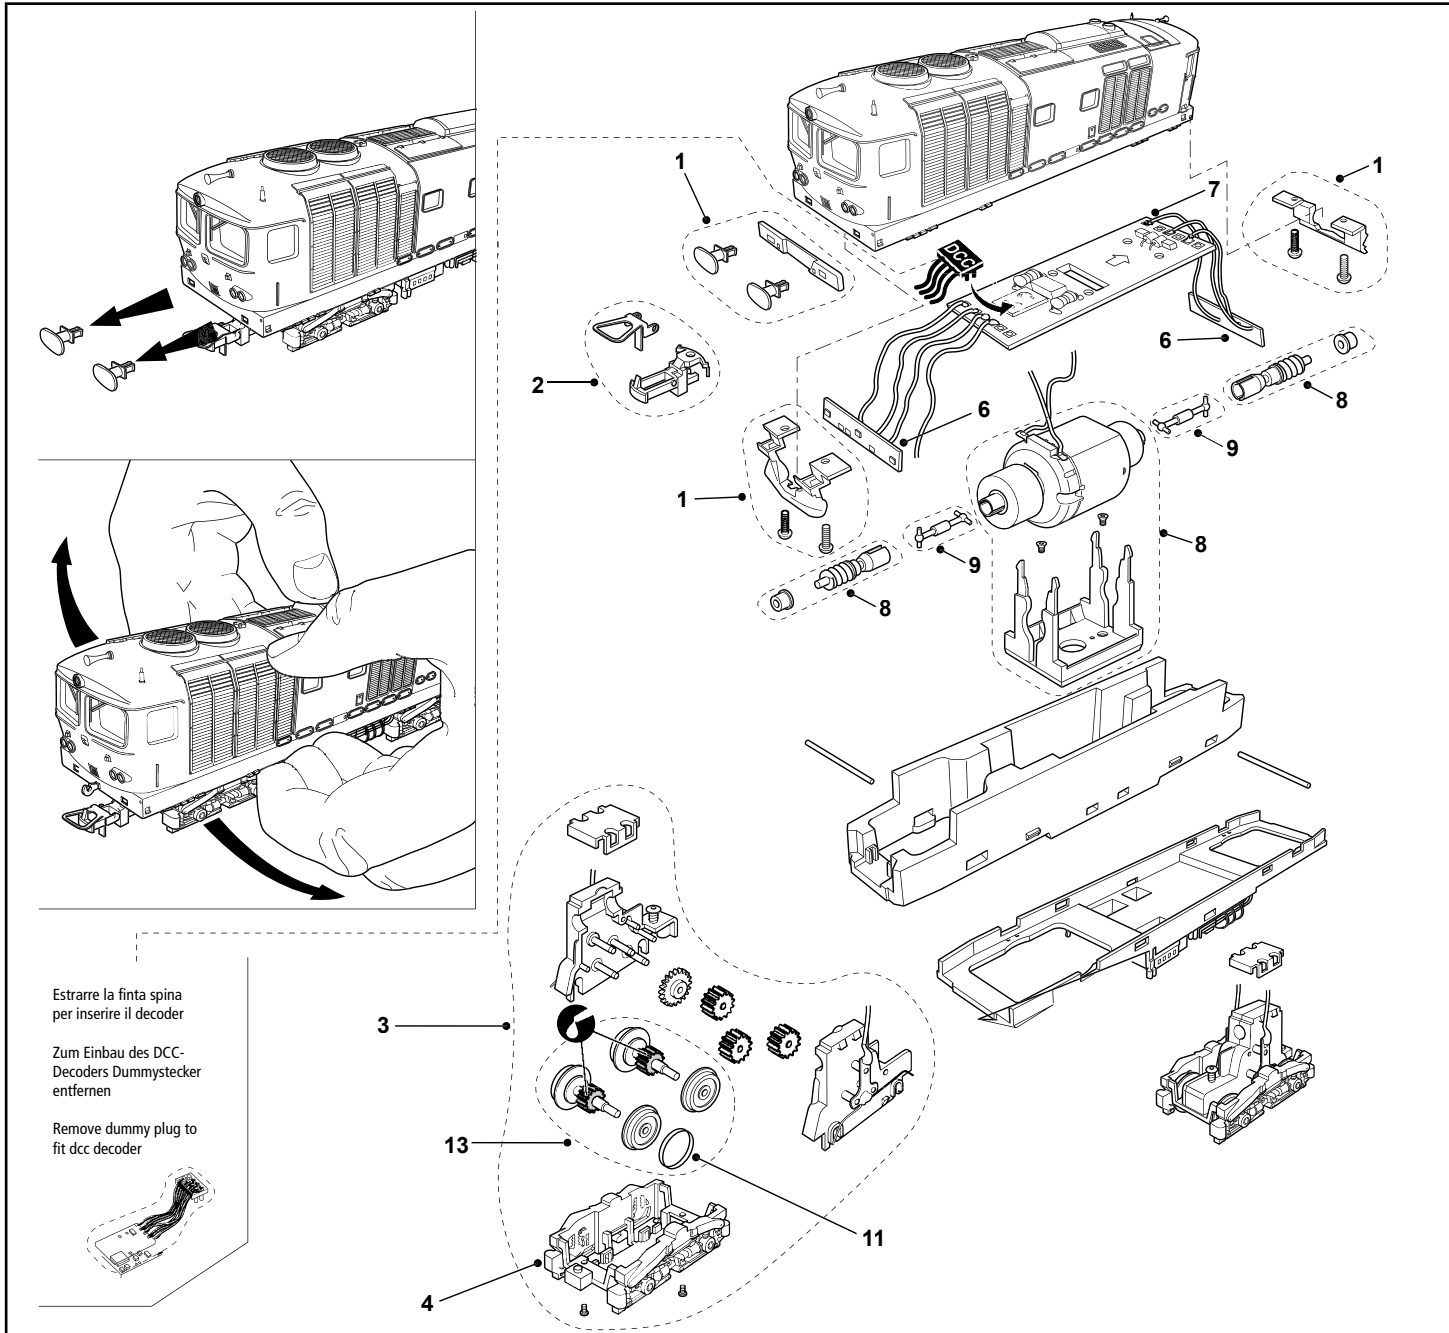

### LISTA RICAMBI / ERSATZTEILLISTE / LIST OF SPARES

N° di parte Art.Nr. Item No.	Descrizione Bezeichnung Description	Confezione Pckg. Pack	HR2077
1	Confezione complessivo/Respingente Baugruppen/Puffer-Satz Assembly/Buffer Pack	pack	HR2077/1
2	Confezione attacco Kupplungssatz Coupling pack	pack	HR2077/2
3	Trasmissione Antrieb Drive Unit	1	HR2077/3
4	Carrello D rehgstell Bogie Assembly	pack	HR2077/4
6	Scheda circuito stampato luci Lichtleiterplatte Lights board	1	HR2077/6
7	Scheda principale a circuiti Stampati Hauptleiterplatte Main PCB board	1	HR2077/7
8	Confezione motore Motor-Satz Motor Pack	1	HR2077/8
9	Confezione Albero Universale Universal-Wellensatz Universal shaft pack	pack	HR2077/9
11	Pneumatici Trazione Haftreifen Traction Tyres Pack	pack	HR2077/11
13	Azionamento set ruote Radsatz für Antrieb Wheel set (drive unit)	set	HR2077/13

Estrarre la finta spina  
per inserire il decoder

Zum Einbau des DCC-  
Decoders Dummysstecker  
entfernen

Remove dummy plug to  
fit dcc decoder